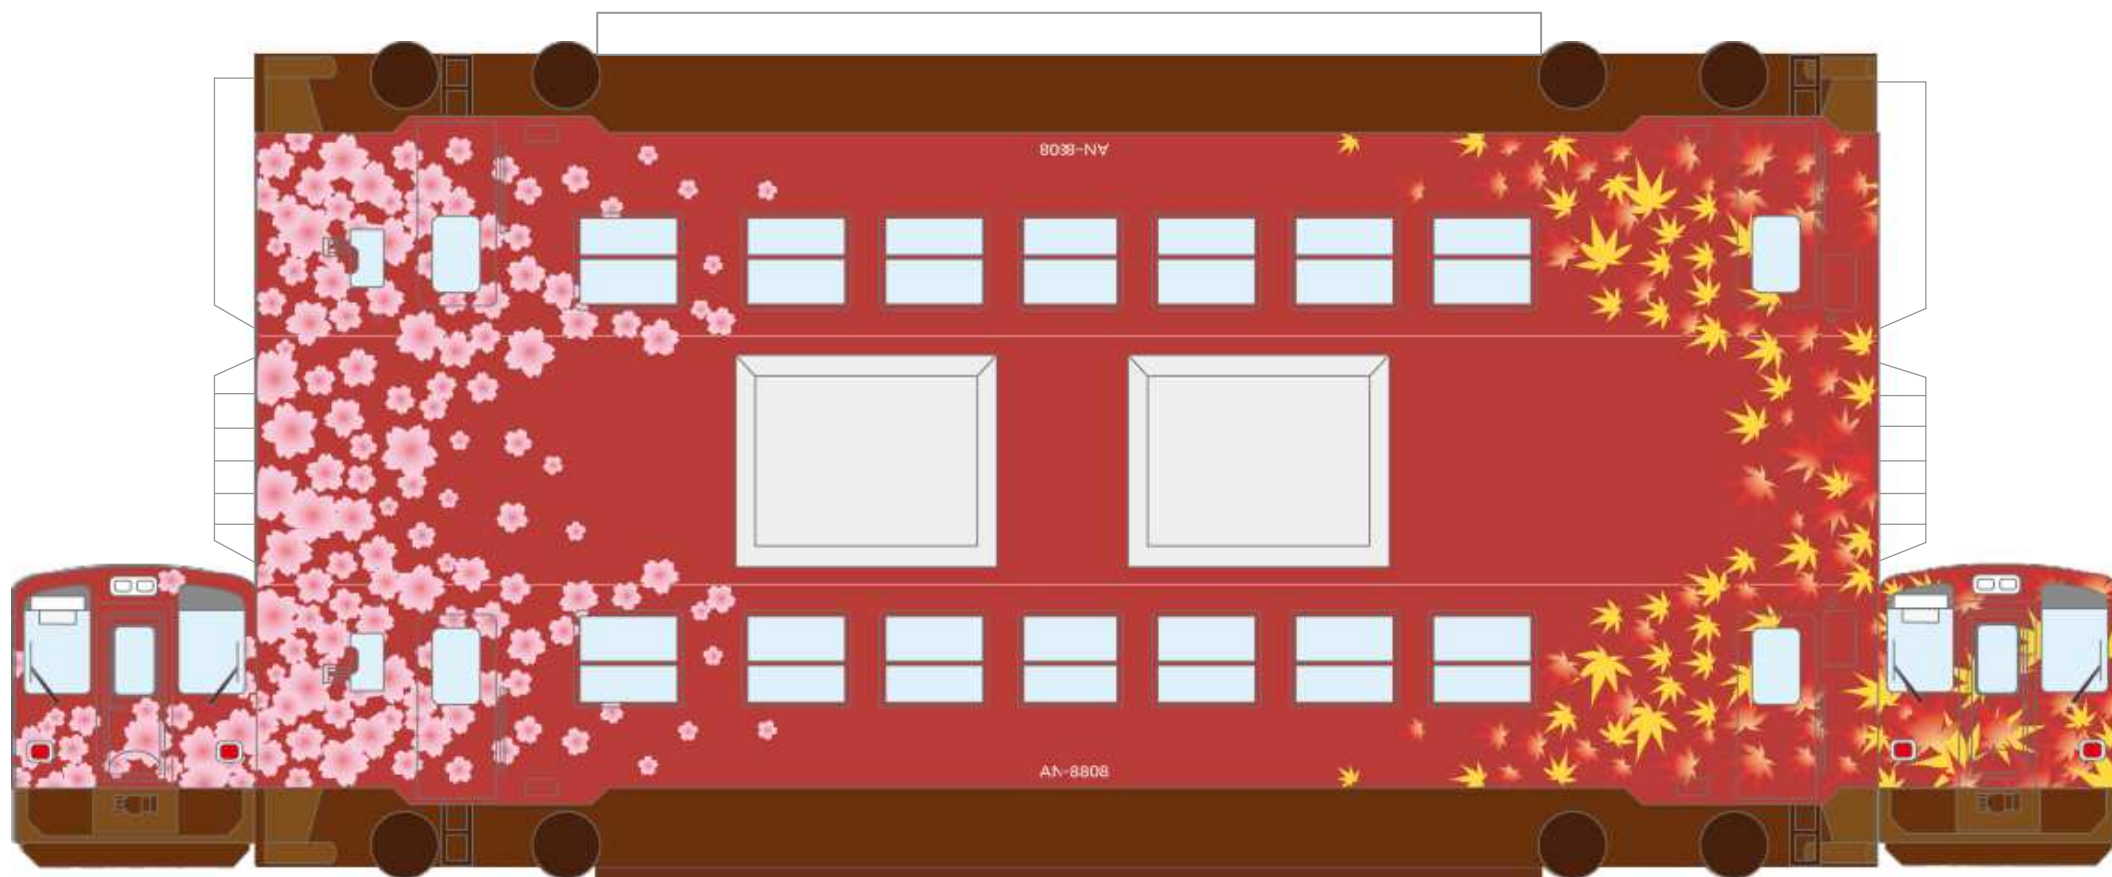

秋田内陸線鉄道 AN8800形 お座敷車両 (8808号車) ペーパークラフト

Copyright © 秋田内陸縦貫鉄道(株) All Rights Reserved.

完成写真