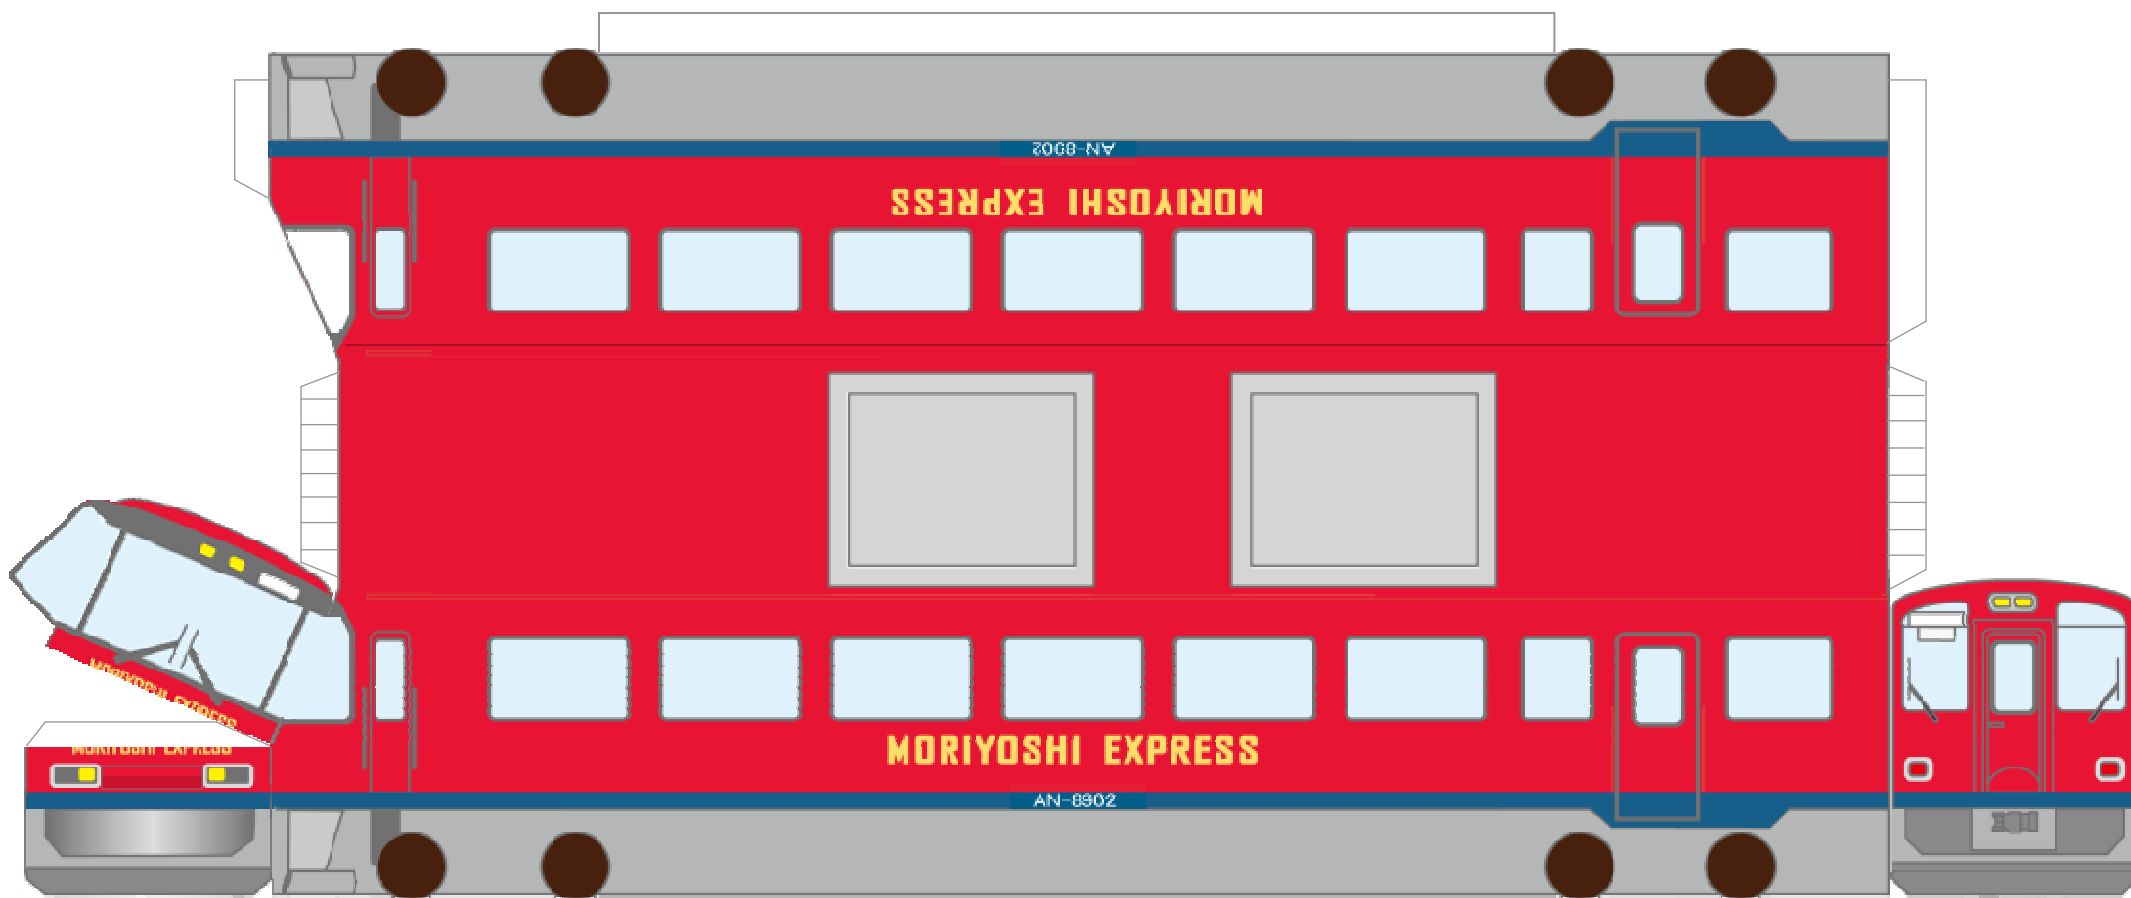

秋田内陸線鉄道 AN8900形 (8902号車) ペーパークラフト

Copyright © 秋田内陸縦貫鉄道(株) All Rights Reserved.

完成写真