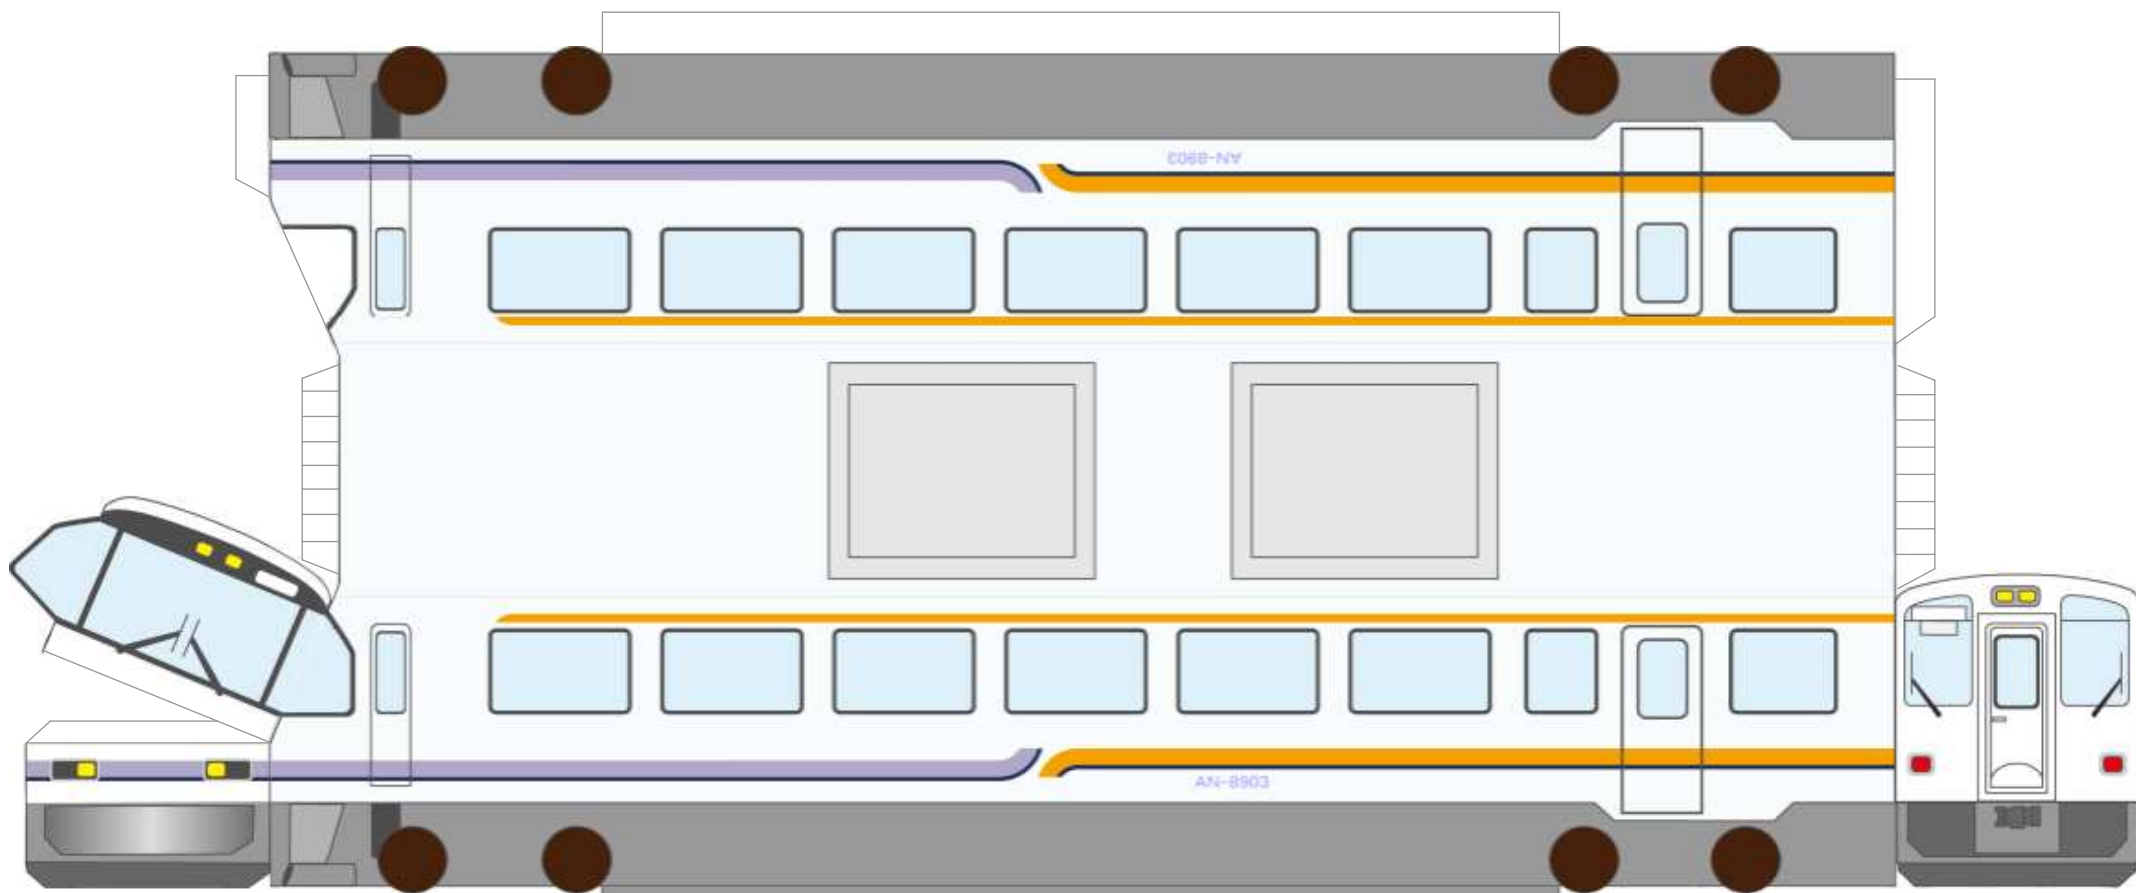

秋田内陸線鉄道 AN8900形 (8903号車) ペーパークラフト

Copyright © 秋田内陸縦貫鉄道(株) All Rights Reserved.

完成写真