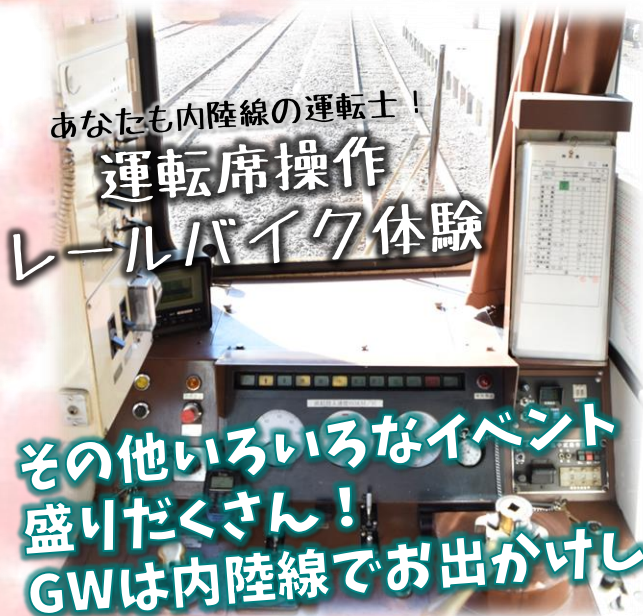

GWは内陸線でお出かけしよう！

阿仁合駅 リニューアル5周年記念 春祭り

4月29日(土)～5月6日(土)

会場

秋田内陸縦貫鉄道 阿仁合駅
(秋田県北秋田市阿仁銀山字下新町119)

※イベント用の駐車場をご用意しておりません。お越しの際は内陸線のご利用をお願い致します。
※イベントの内容は予告なく変更する場合がございます。予めご了承ください。

4月22日(土)・23日(日)限定！
(11:30～13:00)

動かない!?

お花見トレイン

列車に乗って河川公園の桜を見ながらまったり♪
※写真はイメージです。

人気の
鉄めし大集合！

※写真はイメージです。

あなたも内陸線の運転士！

運転席操作

レールバイク体験

その他いろいろなイベント
盛りだくさん！

GWは内陸線でお出かけしよう！

阿仁合駅周辺でコスプレ！
#笑EMIコス

詳しいイベント情報は裏面へ！▶▶

秋田内陸縦貫鉄道株式会社

●お問合せ先 (9:00～17:00) ●

阿仁合駅観光案内窓口

秋田内陸縦貫鉄道